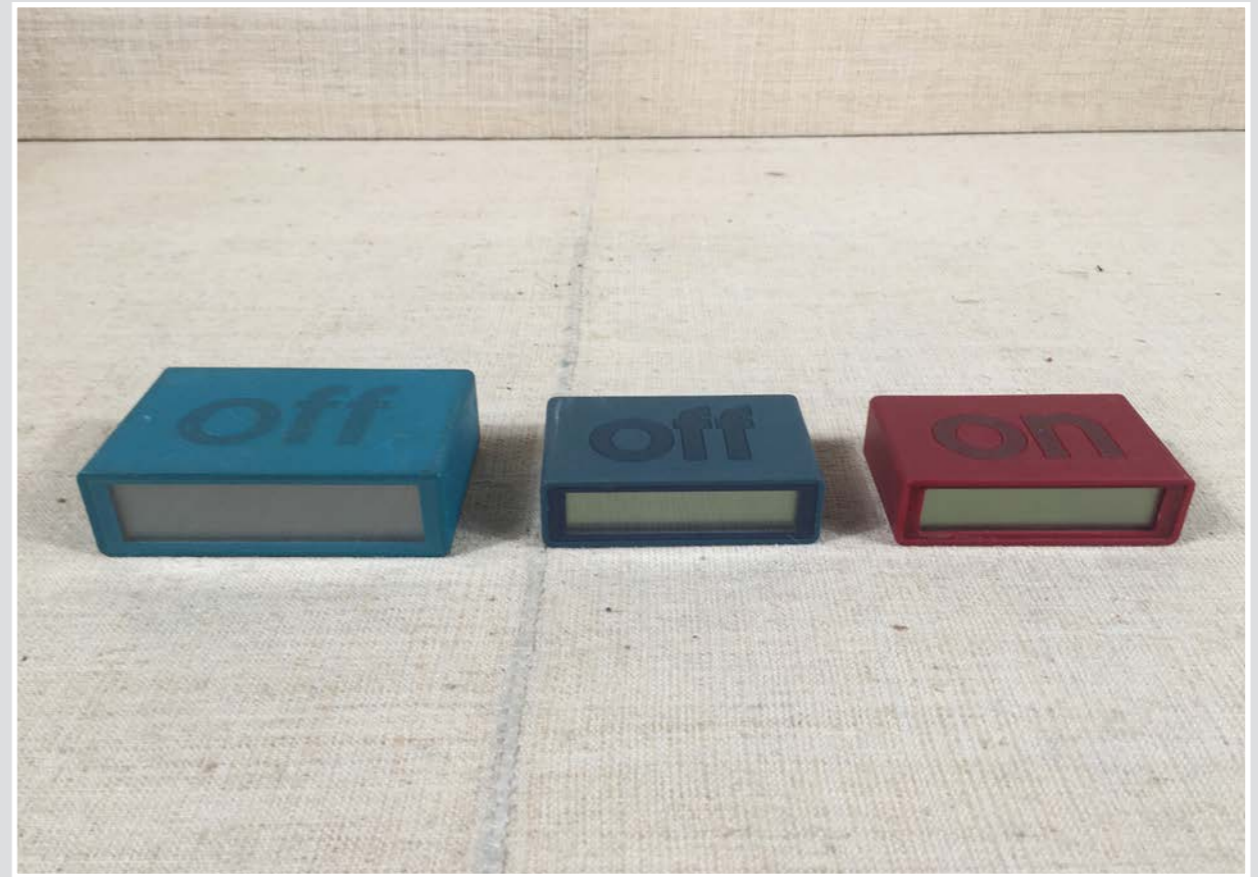

SVEGLIA HERO RETTANGOLARE CORNICE CROMO
17 x 9 cm

SVEGLIA BIANCA JERGER
diam 11 cm p 8 cm

SVEGLIA LEGNO AEREO LANCETTA SECONDI
22 x 15 cm

SVEGLIA CERAMICA LIMOGES BLU
11 x 14 cm

RADIOSVEGLIA SONY DIGIMATIC
22 x 14 h 12 cm

SVEGLIA METALLO
diam 10 cm

SVEGLIA ROSA 6 x 7 cm
SVEGLIA CASIO 6 x 6 cm

SEVGLIE LEXON FLIP
10,5 x 6,5 cm h 3 cm - 8 x 5 cm h 2 cm

SVEGLIE DA VIAGGIO
Diam 5,5 cm - 7 x 8 cm - 9 x 8 cm

RADIO SVEGLIA BINO ROSSA
14 x 8 x 6,5 cm